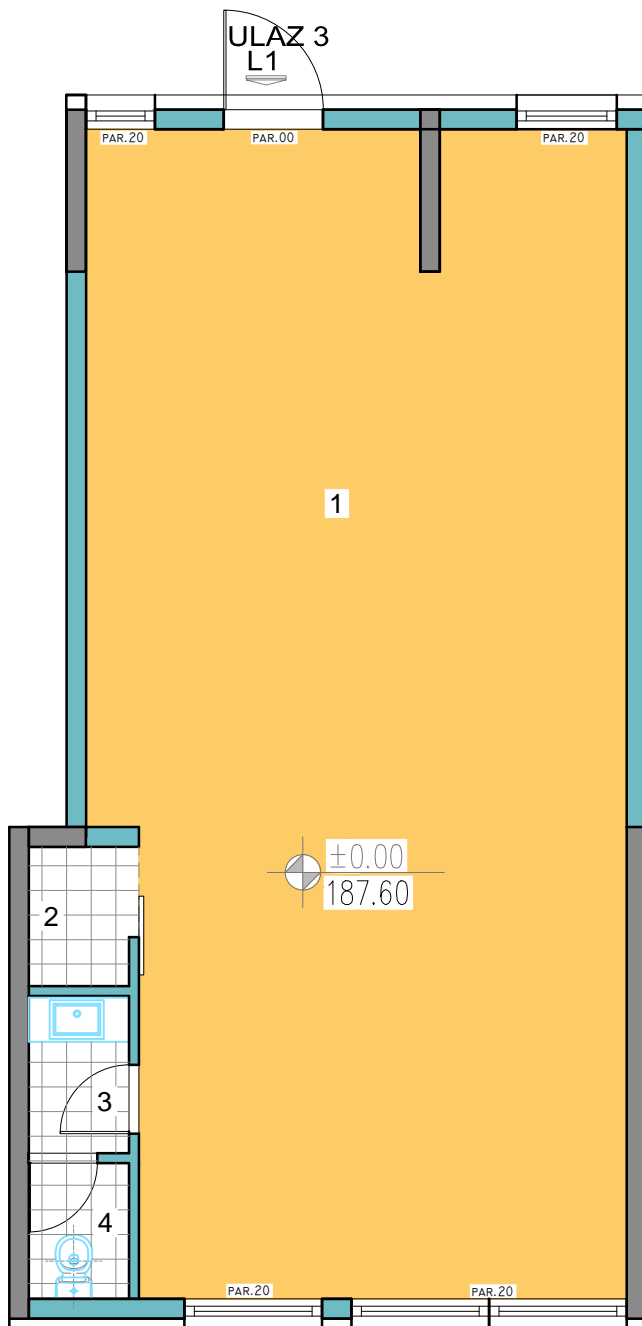

0 100 200 300 400 500cm

PRIZEMLJE ULAZ 2-LI

- 1. POSLOVNI PROSTOR...47.05M²
- 2. OSTAVA.....1.43M²
- 3. UMIVAONIK.....1.47M²
- 4. WC.....1.26M²
- UKUPNA POVRŠINA.....51.21M²

PRIZEMLJE ULAZ 3-L1

1. POSLOVNI PROSTOR...	61.46M ²
2. OSTAVA.....	1.33M ²
3. UMIVAONIK.....	1.40M ²
4. WC.....	1.20M ²
UKUPNA POVRšina.....	65.39M²

PRIZEMLJE ULAZ 4-L1

1. POSLOVNI PROSTOR...	47.36M ²
2. OSTAVA.....	1.50M ²
3. UMIVAONIK.....	1.48M ²
4. WC.....	1.27M ²
UKUPNA POVRšina.....	51.61M²