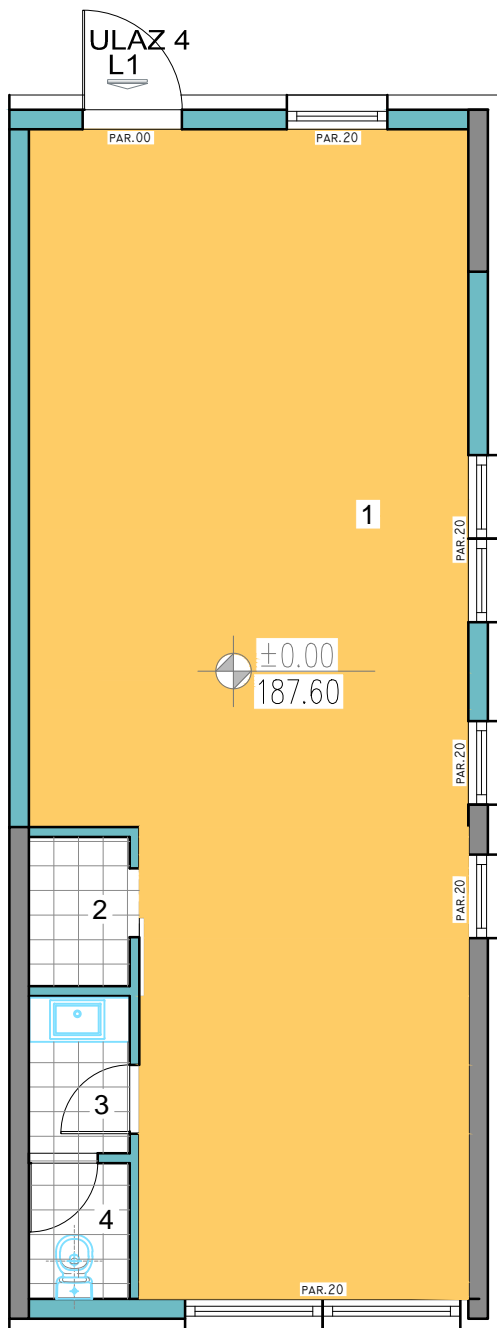

0 100 200 300 400 500cm

PRIZEMLJE ULAZ 2-LI

- 1. POSLOVNI PROSTOR...47.05M²
- 2. OSTAVA.....1.43M²
- 3. UMIVAONIK.....1.47M²
- 4. WC.....1.26M²
- UKUPNA POVRŠINA.....51.21M²

PRIZEMLJE ULAZ 3-L1

1. POSLOVNI PROSTOR...	61.46M ²
2. OSTAVA.....	1.33M ²
3. UMIVAONIK.....	1.40M ²
4. WC.....	1.20M ²
UKUPNA POVRšina.....	65.39M²

PRIZEMLJE ULAZ 4-L1

1. POSLOVNI PROSTOR...	47.36M ²
2. OSTAVA.....	1.50M ²
3. UMIVAONIK.....	1.48M ²
4. WC.....	1.27M ²
UKUPNA POVRšina.....	51.61M²