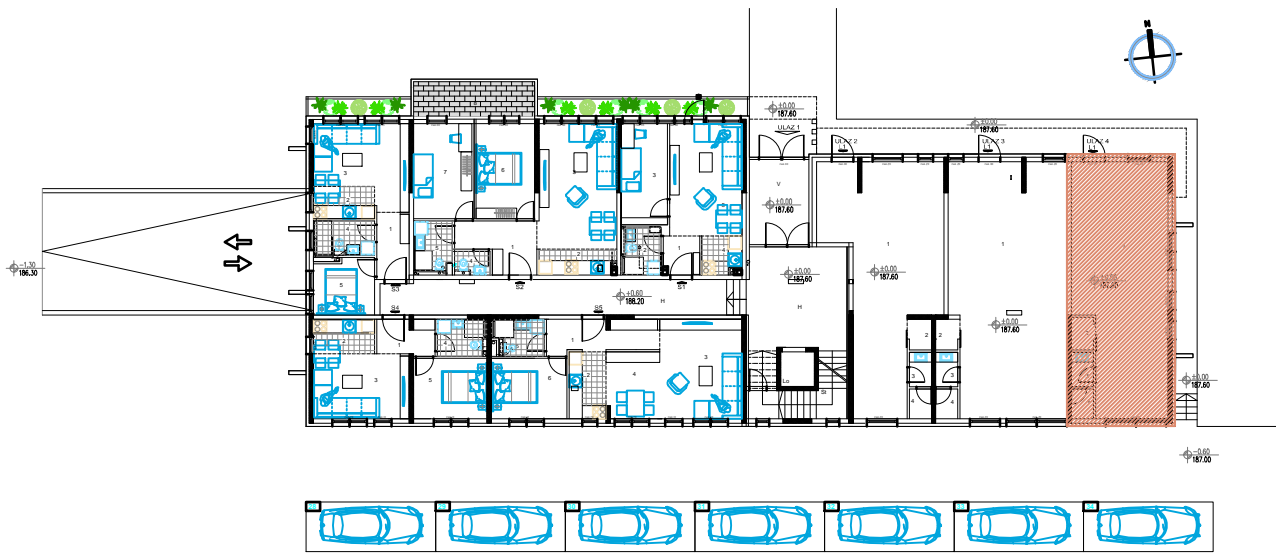

0 100 200 300 400 500cm

PRIZEMLJE ULAZ 2-LI

- 1. POSLOVNI PROSTOR...47.05M²
- 2. OSTAVA.....1.43M²
- 3. UMIVAONIK.....1.47M²
- 4. WC.....1.26M²
- UKUPNA POVRŠINA.....51.21M²

PRIZEMLJE ULAZ 3-L1

1. POSLOVNI PROSTOR...	61.46M ²
2. OSTAVA.....	1.33M ²
3. UMIVAONIK.....	1.40M ²
4. WC.....	1.20M ²
UKUPNA POVRšina.....	65.39M²

PRIZEMLJE ULAZ 4-L1

1. POSLOVNI PROSTOR...	47.36M ²
2. OSTAVA.....	1.50M ²
3. UMIVAONIK.....	1.48M ²
4. WC.....	1.27M ²
UKUPNA POVRšina.....	51.61M²