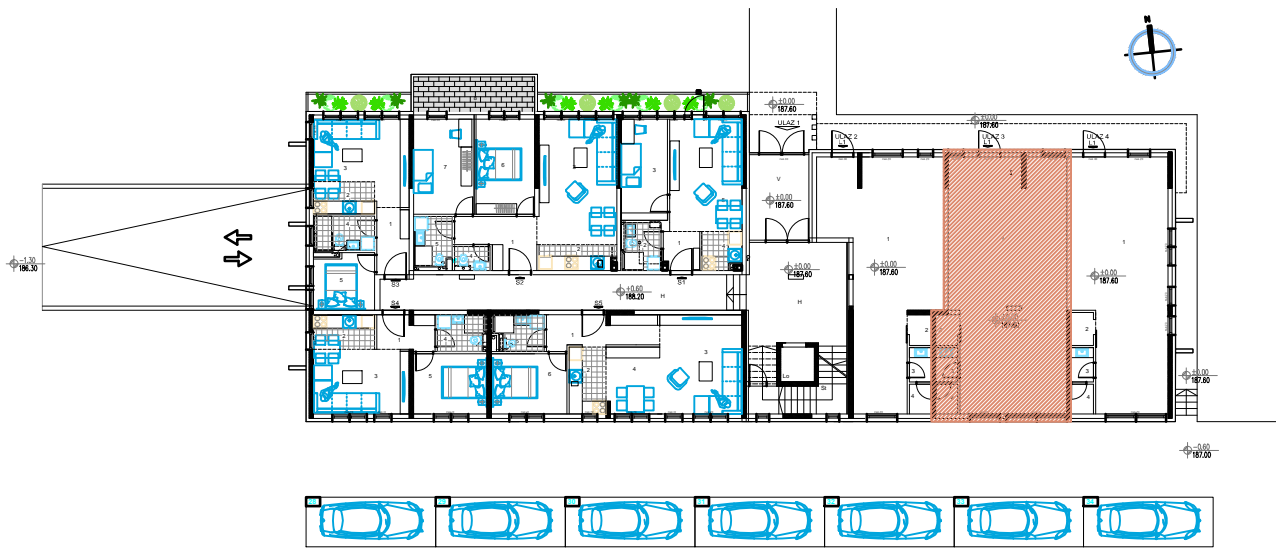

0 100 200 300 400 500cm

PRIZEMLJE ULAZ 2-LI

- 1. POSLOVNI PROSTOR...47.05M²
- 2. OSTAVA.....1.43M²
- 3. UMIVAONIK.....1.47M²
- 4. WC.....1.26M²
- UKUPNA POVRŠINA.....51.21M²

PRIZEMLJE ULAZ 3-L1

1. POSLOVNI PROSTOR...	61.46M ²
2. OSTAVA.....	1.33M ²
3. UMIVAONIK.....	1.40M ²
4. WC.....	1.20M ²
UKUPNA POVRšina.....	65.39M²

PRIZEMLJE ULAZ 4-L1

1. POSLOVNI PROSTOR...	47.36M ²
2. OSTAVA.....	1.50M ²
3. UMIVAONIK.....	1.48M ²
4. WC.....	1.27M ²
UKUPNA POVRšina.....	51.61M²