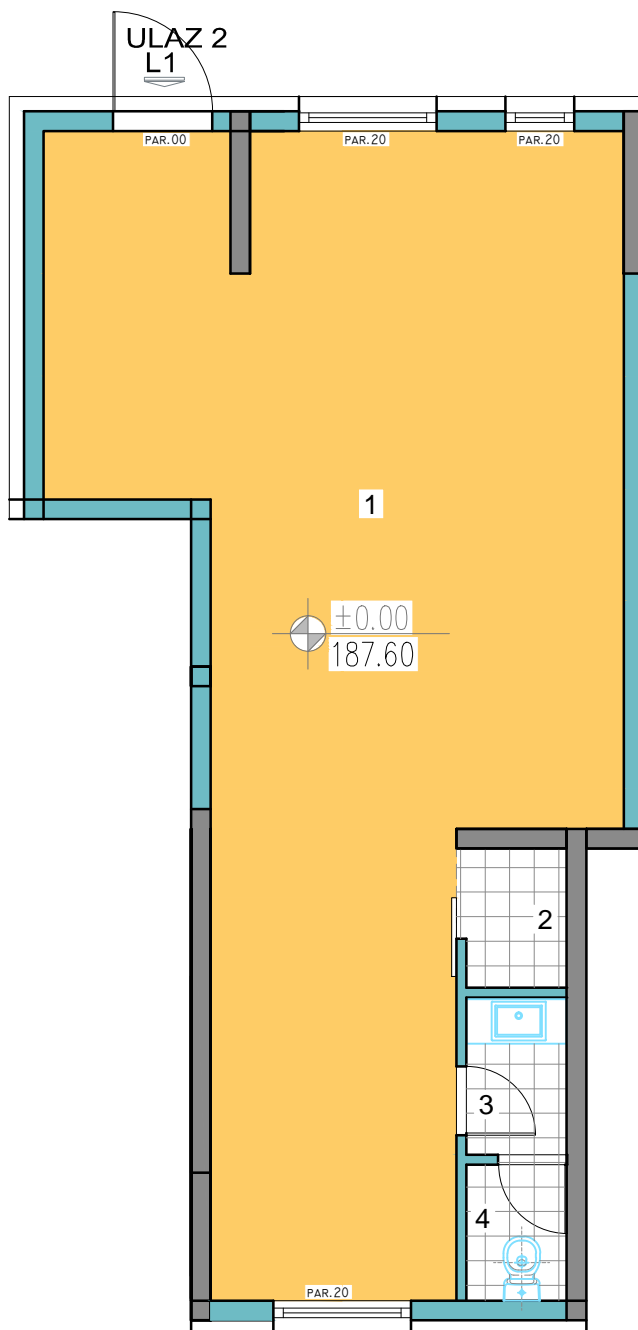

0 100 200 300 400 500cm

PRIZEMLJE ULAZ 2-LI

- 1. POSLOVNI PROSTOR...47.05M²
- 2. OSTAVA.....1.43M²
- 3. UMIVAONIK.....1.47M²
- 4. WC.....1.26M²
- UKUPNA POVRŠINA.....51.21M²

PRIZEMLJE ULAZ 3-L1

1. POSLOVNI PROSTOR...	61.46M ²
2. OSTAVA.....	1.33M ²
3. UMIVAONIK.....	1.40M ²
4. WC.....	1.20M ²
UKUPNA POVRšina.....	65.39M²

PRIZEMLJE ULAZ 4-L1

1. POSLOVNI PROSTOR...	47.36M ²
2. OSTAVA.....	1.50M ²
3. UMIVAONIK.....	1.48M ²
4. WC.....	1.27M ²
UKUPNA POVRšina.....	51.61M²