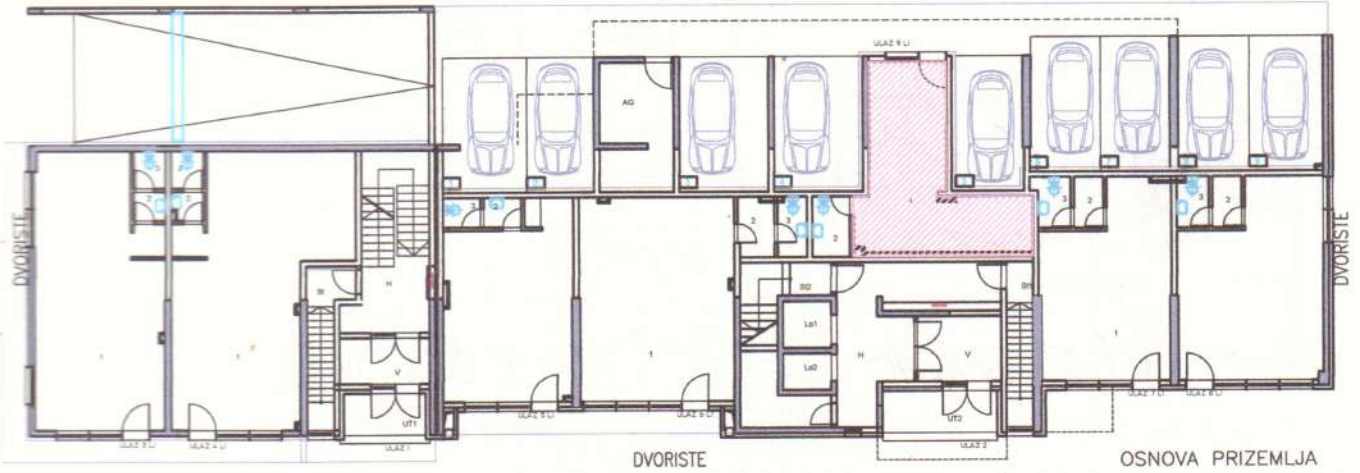

DVORISTE

DVORISTE

OSNOVA PRIZEMLJA

ULAZ 9 L1

- 1. POSLOVNI PROSTOR.....28.40m²
- 2. WC.....3.13m²
- UKUPNA POVRšina31.53m²

ULAZ 9 L1